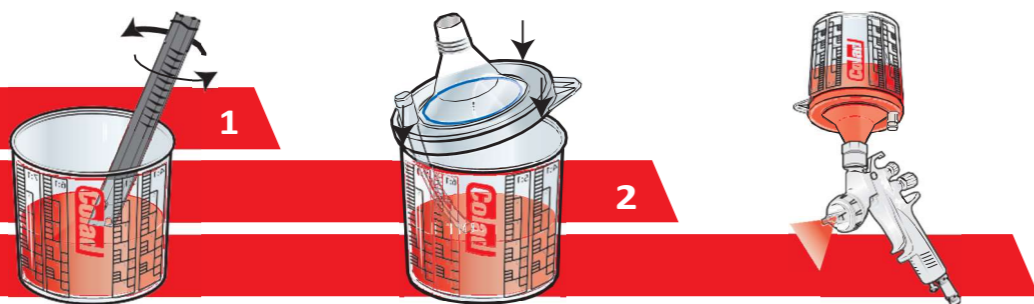

Na míchání a aplikaci použijete jeden kelímek. Na rozdíl od jiných systémů, které vyžadují různé kroky, které zpomalují proces lakování, je Colad Snap Lid System® rychle použitelný. Zaklapněte víko na mixovací nádobě a poté aplikujte. Matematika je snadná: ušetříte materiál tím, že při každé práci použijete o jeden kelímek méně.

Šetří barvu & použij každou poslední kapku

Náš unikátní ventilační systém Vám pomůže ušetřit barvu

Použijte míchací pohár jako nádobku na barvu

Šetří čas a peníze

Jednoduše
Míchej
Uzavři
Aplikuj!

Šetří svůj čas a peníze

Optimální filtr pro všechny lakýrnické práce

Na velikosti záleží!

Perfektní systém průtoku barev
Snap Lid System®

Perfektní systém pro průtok barvy. S jedinečným ventilem a vestavěným sítkem již nebudete mít problémy s nekonzistentním průtokem a výstupem při aplikaci. Filtr především zabraňuje znečištění a vylučování částic z laku. Vysoce stabilní systém průtoku!